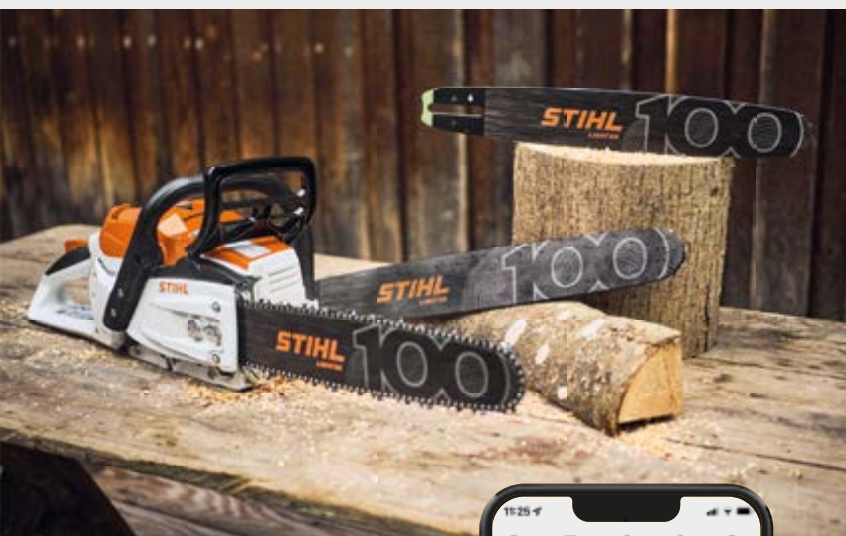

STIHL KETTEN- UND SCHIENEN-BERATER

Scannen Sie den QR-Code und finden Sie die zu Ihrer Motorsäge passende Sägekette oder Führungsschiene ganz bequem online.