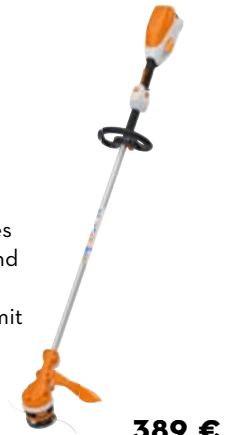

389 €

AKKU-HECKENSCHNEIDER

HLA 66 (115°)

36 V • 0,4 kW • 3,8 kg[Ⓞ]

- Für hohe und breite Hecken sowie bodendeckende Pflanzen
- Hohe Schnittleistung durch doppelseitig geschliffene Messer
- Leicht zu handhaben und einfach zu bedienen

HLA 66 ohne Akku und Ladegerät
Schnittlänge 50 cm
Bestellnummer 4859 011 2910