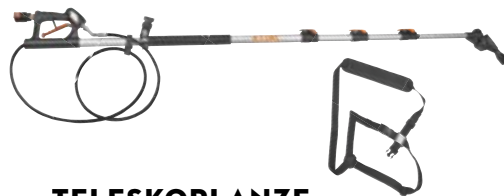

**PERFEKT
KOMBINIERT**

FLÄCHENREINIGER
RA 90

- Zur schnellen, spritzfreien Reinigung mittelgroßer Flächen.
- Mit Druckverstellung.
- Kompatibel mit RE 80 - RE 170, REA 60 - REA 100

Ø 25,5 cm

Bestellnummer 4910 500 3904 **47,90 €**

TELESKOPLANZE

- Für die Reinigung schwer zugänglicher Stellen (z.B. Fassaden oder Dächer)
- Ausziehbar mit Schnellverschlüssen
- Kompatibel mit RE 80 - RE 170, REA 60 - REA 100

Länge 1,57 - 4 m

Bestellnummer 4910 550 3500 **120 €**